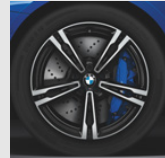

**M Doppelspeiche 668 M
Bicolor**
Seite 8

Kreuzspeiche 636 Bicolor
Seite 8

**M Doppelspeiche 705 M
Bicolor**
Seite 8, 11