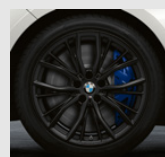

**M Performance
Doppelspeiche 669 M
Orbitgrau**
Seite 29

V-Speiche 684 Bicolor
Seite 10

**W-Speiche 632
Reflexsilber**
Seite 12

**M Doppelspeiche 664 M
Bicolor**
Seite 8

**M Performance
Doppelspeiche 786 M Jet
Black matt**
Seite 28, 29