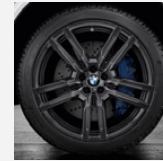

**Turbinen-Styling 689
Bicolor**
Seite 16

Y-Speiche 744 Orbitgrau
Seite 14

**M Performance
Sternspeiche 749 M
Bicolor**
Seite 35

**V-Speiche 618
Reflexsilber**
Seite 16, 17

**M Doppelspeiche 808 M
Orbitgrau**
Seite 17