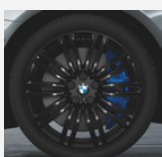

**M Doppelspeiche 664 M
Bicolor**
Seite 8

**M Doppelspeiche 664 M
Jet Black**
Seite 8, 9