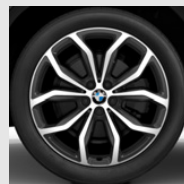

Y-Speiche 694 Ferricgrau
Seite 15, 17

Y-Speiche 695 Bicolor
Seite 15