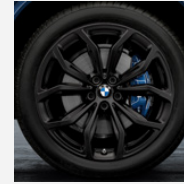

Y-Speiche 695 Jet Black matt
Seite 15, 17

M Doppel spoke
798 M Orbitgrau
Seite 19

V-Spoke 768
Ferricgrau
Seite 19

3er Limousine
3er Touring
4er Coupé
4er Cabrio
4er Gran Coupé
X3
X4
Z4
i4
iX3

3er Limousine
3er Touring
4er Coupé
4er Cabrio
4er Gran Coupé
X3
X4
Z4
i4
iX3