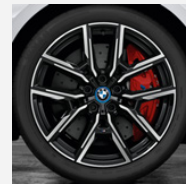

M Performance Doppelspeiche 868 M Bicolor
Seite 33

M Performance Kreuzspeiche 794 M Bicolor
Seite 35

M Performance Y-Speiche 795 M Bicolor
Seite 34

M Performance Y-Speiche 795 M Jet Black matt
Seite 34

M Performance Y-Speiche 898 M Frozen Gunmetal Grey
Seite 32