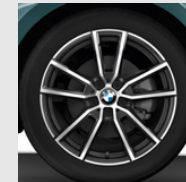

M Y-Speiche 859 M Bicolor
Seite 11

V-Speiche 774 Reflexsilber
Seite 10, 14

V-Speiche 776 Ferricgrau
Seite 10, 13

V-Speiche 778 Reflexsilber
Seite 10, 13

V-Speiche 780 Bicolor
Seite 10

V-Speiche 851 Refined Silver
Seite 11