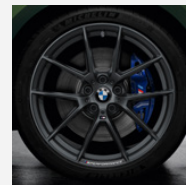

M Performance Doppelspeiche 868 M Bicolor
Seite 33

M Performance Kreuzspeiche 794 M Bicolor
Seite 35

M Performance Y-Speiche 795 M Bicolor
Seite 34

M Performance Y-Speiche 795 M Jet Black matt
Seite 34

M Performance Y-Speiche 898 M Frozen Gunmetal Grey
Seite 32