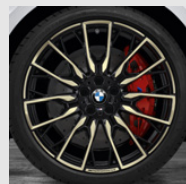

M Aerodynamikrad Doppelspeiche 858 M Bicolor
Seite 11

M Performance Doppelspeiche 796 M Jet Black matt
Seite 33, 34

M Performance Doppelspeiche 868 M Bicolor
Seite 33