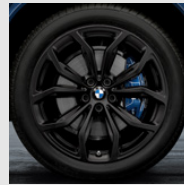

**Y-Speiche 695 Bicolor**  
Seite 20

**Y-Speiche 695 Jet Black matt**  
Seite 20, 22

**M Doppel spoke**  
**798 M Orbitgrau**  
Seite 24

**V-Spoke 768**  
**Ferricgrau**  
Seite 24

12 Leichtmetallräder. BMW 3er Limousine, 3er Touring. BMW 4er Coupé, 4er Cabrio.